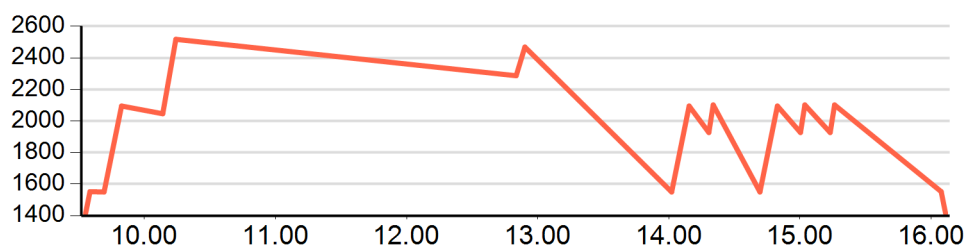

Day: 06-02-2017

Graph

Nr. lifts: 10 - Height difference: 2.814m - Est. slope km: 15

1 Ruacia-Col Raiser A	Type: Funivia	Valley: Gardena - Alpe di Siusi
2 Colraiser A	Type: Cabinovia A.A.	Valley: Gardena - Alpe di Siusi
3 Fermeda A	Type: Seggiovia A.A.	Valley: Gardena - Alpe di Siusi
4 Catores	Type: Seggiovia 1/2	Valley: Gardena - Alpe di Siusi
5 Colraiser A	Type: Cabinovia A.A.	Valley: Gardena - Alpe di Siusi
6 Cisles	Type: Seggiovia 1/2	Valley: Gardena - Alpe di Siusi
7 Colraiser A	Type: Cabinovia A.A.	Valley: Gardena - Alpe di Siusi
8 Cisles	Type: Seggiovia 1/2	Valley: Gardena - Alpe di Siusi
9 Cisles	Type: Seggiovia 1/2	Valley: Gardena - Alpe di Siusi
10 Ruacia-Col Raiser R	Type: Funivia	Valley: Gardena - Alpe di Siusi