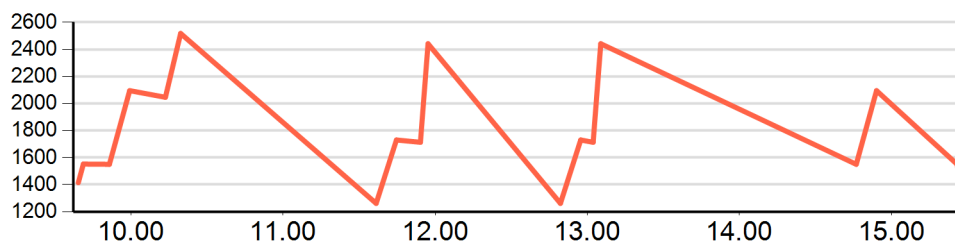

Day: 07-02-2017

Graph

Nr. lifts: 9 - Height difference: 3.958m - Est. slope km: 22,3

1 Ruacia-Col Raiser A	Type: Funivia	Valley: Gardena - Alpe di Siusi
2 Colraiser A	Type: Cabinovia A.A.	Valley: Gardena - Alpe di Siusi
3 Fermeda A	Type: Seggiovia A.A.	Valley: Gardena - Alpe di Siusi
4 Ortisei Furnes A	Type: Cabinovia A.A.	Valley: Gardena - Alpe di Siusi
5 Furnes-Seceda A	Type: Funivia	Valley: Gardena - Alpe di Siusi
6 Ortisei Furnes A	Type: Cabinovia A.A.	Valley: Gardena - Alpe di Siusi
7 Furnes-Seceda A	Type: Funivia	Valley: Gardena - Alpe di Siusi
8 Colraiser A	Type: Cabinovia A.A.	Valley: Gardena - Alpe di Siusi
9 Ruacia-Col Raiser R	Type: Funivia	Valley: Gardena - Alpe di Siusi