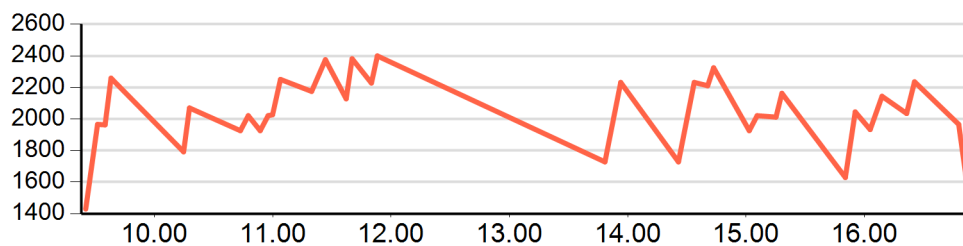

Day: 05-02-2017

Graph

Nr. lifts: 18 - Height difference: 3.811m - Est. slope km: 24

1 Saslong A	Type: Cabinovia A.A.	Valley: Gardena - Alpe di Siusi
2 Sochers-Ciampinoi	Type: Seggiovia A.A.	Valley: Gardena - Alpe di Siusi
3 Piz Seteur A	Type: Seggiovia A.A.	Valley: Gardena - Alpe di Siusi
4 Sole Piz Seteur	Type: Seggiovia A.A.	Valley: Gardena - Alpe di Siusi
5 Sole Piz Seteur	Type: Seggiovia A.A.	Valley: Gardena - Alpe di Siusi
6 Citta Dei Sassi	Type: Seggiovia A.A.	Valley: Gardena - Alpe di Siusi
7 Sasso Levante	Type: Seggiovia A.A.	Valley: Gardena - Alpe di Siusi
8 Norei-Cinque Dita	Type: Seggiovia A.A.	Valley: Val di Fassa / Carezza
9 Rodella-Des Alpes	Type: Seggiovia 3/4	Valley: Val di Fassa / Carezza
10 Pradel-Rodella A	Type: Cabinovia A.A.	Valley: Val di Fassa / Carezza
11 Pradel-Rodella A	Type: Cabinovia A.A.	Valley: Val di Fassa / Carezza
12 Cavaces-Grohmann	Type: Seggiovia 3/4	Valley: Val di Fassa / Carezza
13 Sole Piz Seteur	Type: Seggiovia A.A.	Valley: Gardena - Alpe di Siusi
14 Comici 1	Type: Seggiovia A.A.	Valley: Gardena - Alpe di Siusi
15 Monte Seura A	Type: Seggiovia A.A.	Valley: Gardena - Alpe di Siusi
16 Tramans	Type: Seggiovia 1/2	Valley: Gardena - Alpe di Siusi
17 Piza Pranseies	Type: Seggiovia 1/2	Valley: Gardena - Alpe di Siusi
18 Saslong R	Type: Cabinovia A.A.	Valley: Gardena - Alpe di Siusi